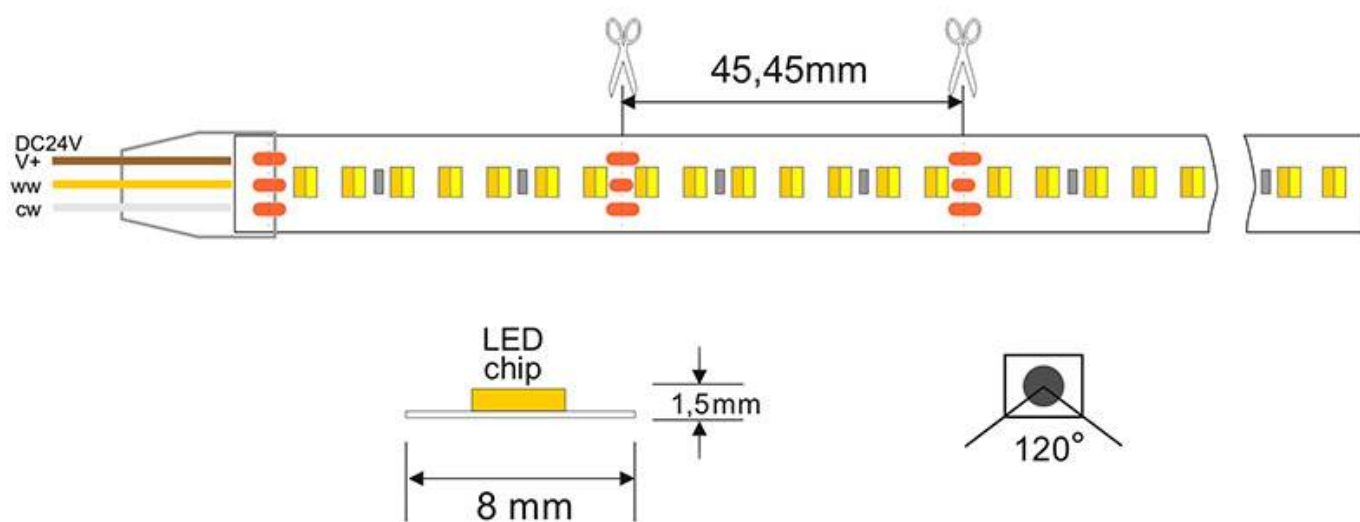

Ficha técnica

Tira LED Blanco Dual SMD3838, DC24V, 5m (154 Led/m), 75W, CRI>90,IP65

LEDBOX®

ESQUEMA DE INSTALACIÓN