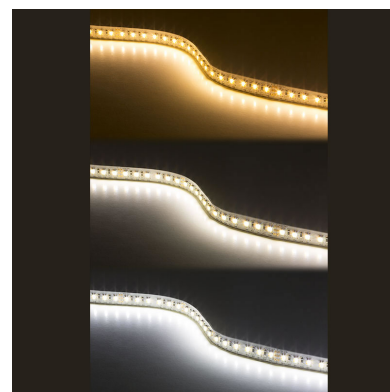

Ficha técnica

Tira LED Blanco Dual SMD3838, DC24V, 5m (154 Led/m), 75W, CRI>90,IP65

LEDBOX®

GALERIA