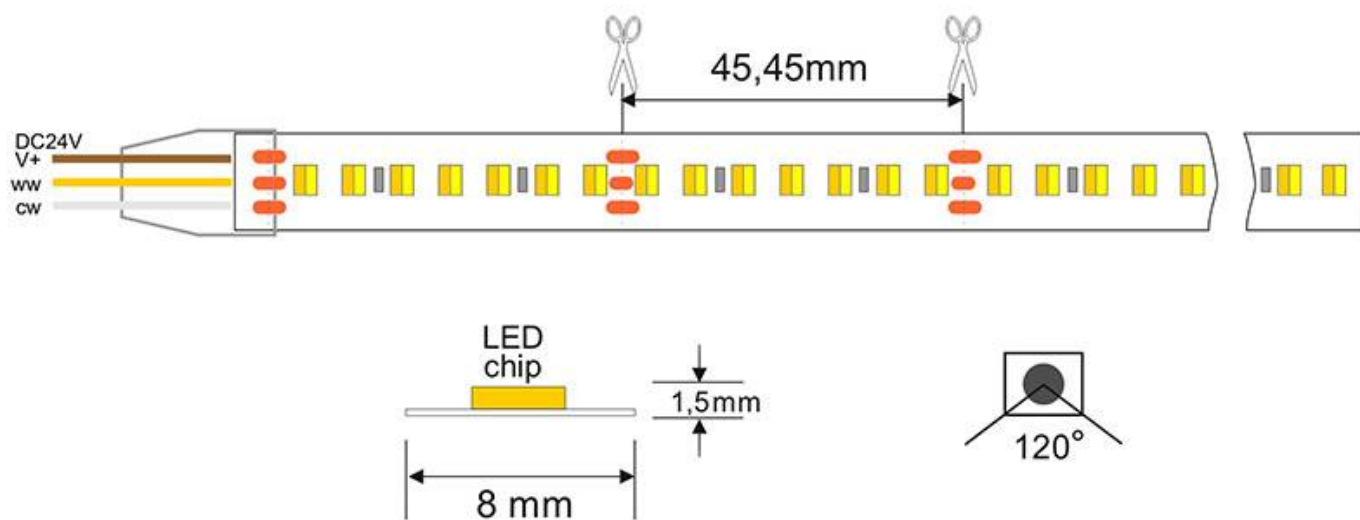

Ficha técnica

Tira LED Blanco Dual SMD3838, DC24V, 5m (154 Led/m), 75W, CRI>90,IP65

LEDBOX®

ESQUEMA DE INSTALACIÓN